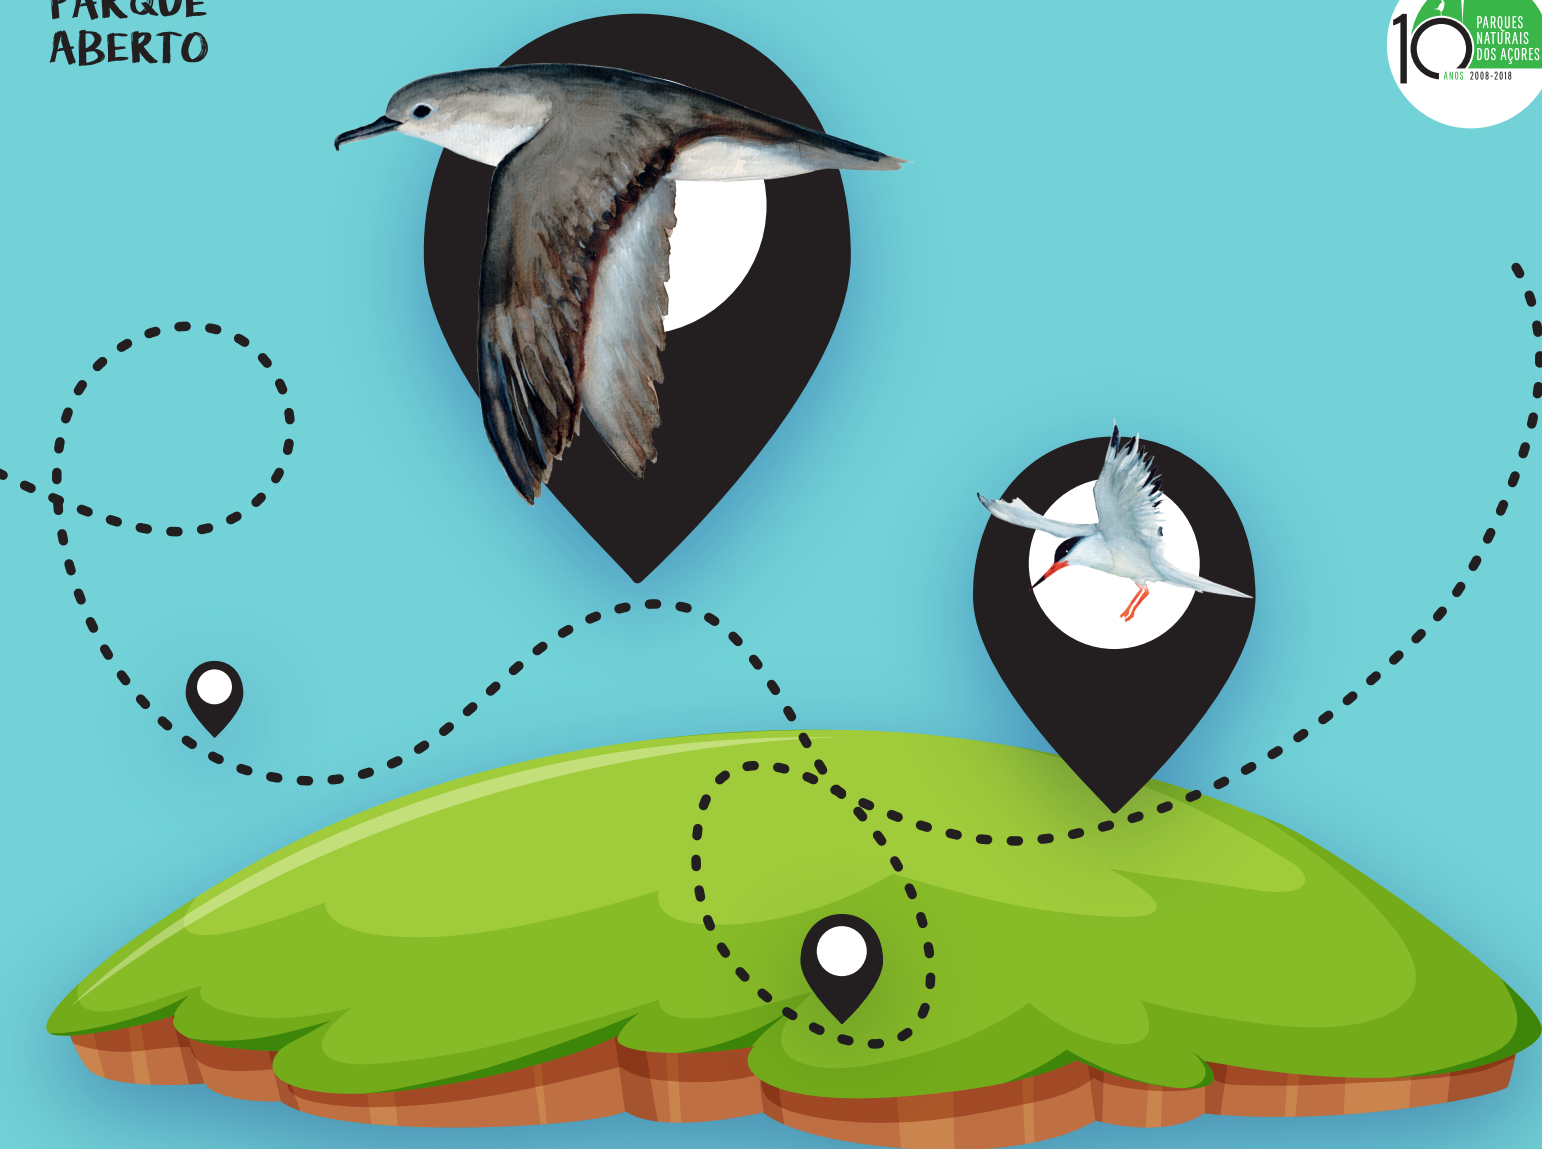

PARQUE
ABERTO

© AZORINA, S.A.

NA ROTA DAS AVES MIGRATÓRIAS

PEDDY-PAPER COM OBSERVAÇÃO E IDENTIFICAÇÃO
DE AVES MIGRATÓRIAS QUE VISITAM SANTA MARIA
ATIVIDADE REALIZADA NO ÂMBITO DA CAMPANHA EUROBIODWATCH

6 DE OUTUBRO | 09H00 – 12H00

PONTO DE ENCONTRO NO CENTRO DE INTERPRETAÇÃO AMBIENTAL DALBERTO POMBO // CASA DOS FÓSSEIS
INSCRIÇÕES LIMITADAS E GRATUITAS ATÉ 4 DE OUTUBRO | IDADE MÍNIMA RECOMENDADA: 7 ANOS
PARQUE.NATURAL.STMARIA@AZORES.GOV.PT | 296 206 790